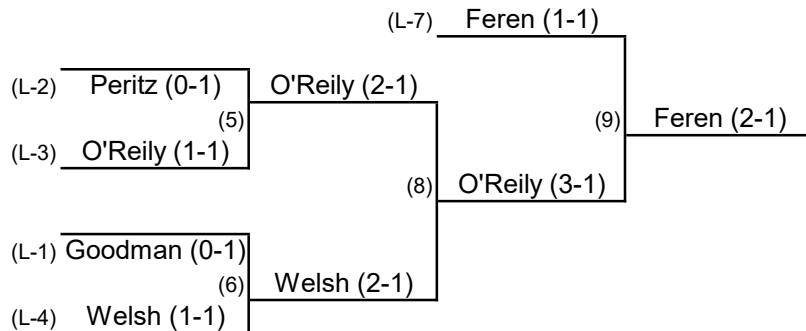

NASSAU-SUFFOLK BRIDGE ASSOCIATION 2017 FRANK ALLISON DOUBLE KNOCKOUT TOURNAMENT FLIGHT B

Non - Losers

Once - Losers

Team Rosters

R. Goodman, S. Kaye, R. Elias, R. Weaving, K. Sirus, E. Niemira
 L. O'Reilly, J. Howe, M. Rewinski, H. Howe, K. McLaughlen
 A. Welsh, J. Pool, G. Levine, M. Krinsky, D. Mayer, R. Presti
 D. Peritz, H. Schwartz, K. Cha, S. Fox, D. Schneider
 H. Lipset, D. Kornblau, M. Krevor, M. Fishman
 A. Feren, M. Blanchard, C. Bilich, N. Trablus