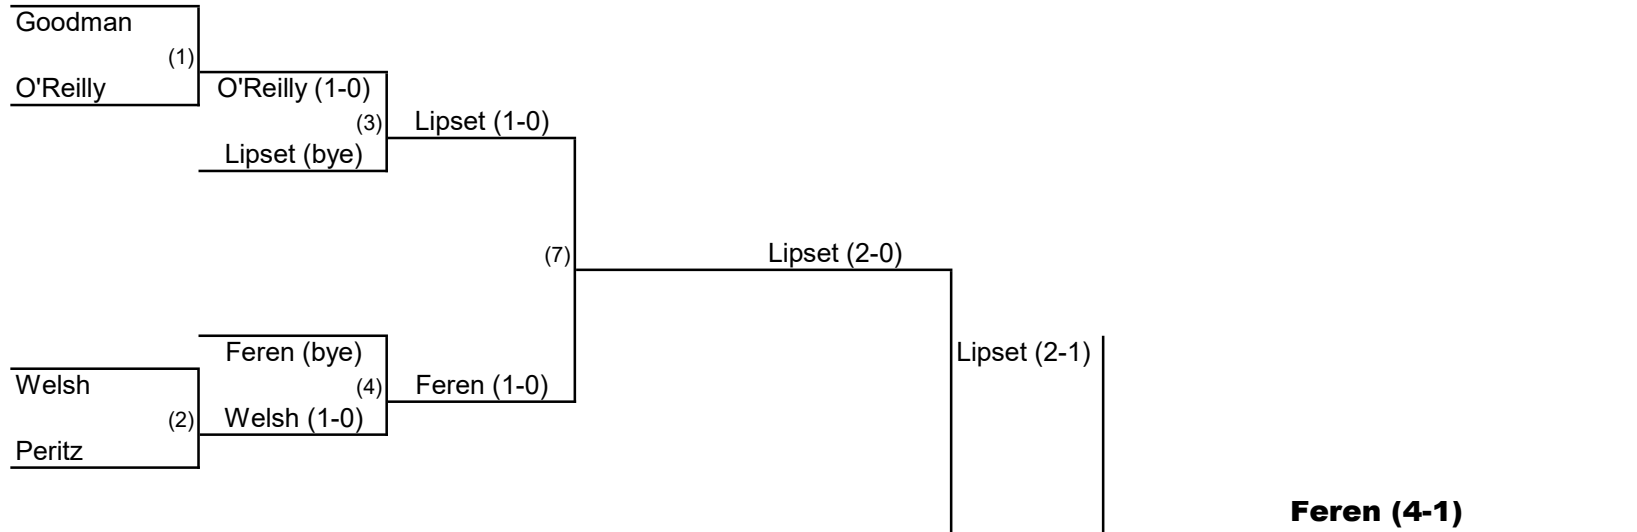

NASSAU-SUFFOLK BRIDGE ASSOCIATION 2017 FRANK ALLISON DOUBLE KNOCKOUT TOURNAMENT FLIGHT B

Non - Losers

Once - Losers

Team Rosters

R. Goodman, S. Kaye, R. Elias, R. Weaving, K. Sirus, E. Niemira
 L. O'Reilly, J. Howe, M. Rewinski, H. Howe, K. McLaughlen
 A. Welsh, J. Pool, G. Levine, M. Krinsky, D. Mayer, R. Presti
 D. Peritz, H. Schwartz, K. Cha, S. Fox, D. Schneider
 H. Lipset, D. Kornblau, M. Krevor, M. Fishman
 A. Feren, M. Blanchard, C. Bilich, N. Trablus